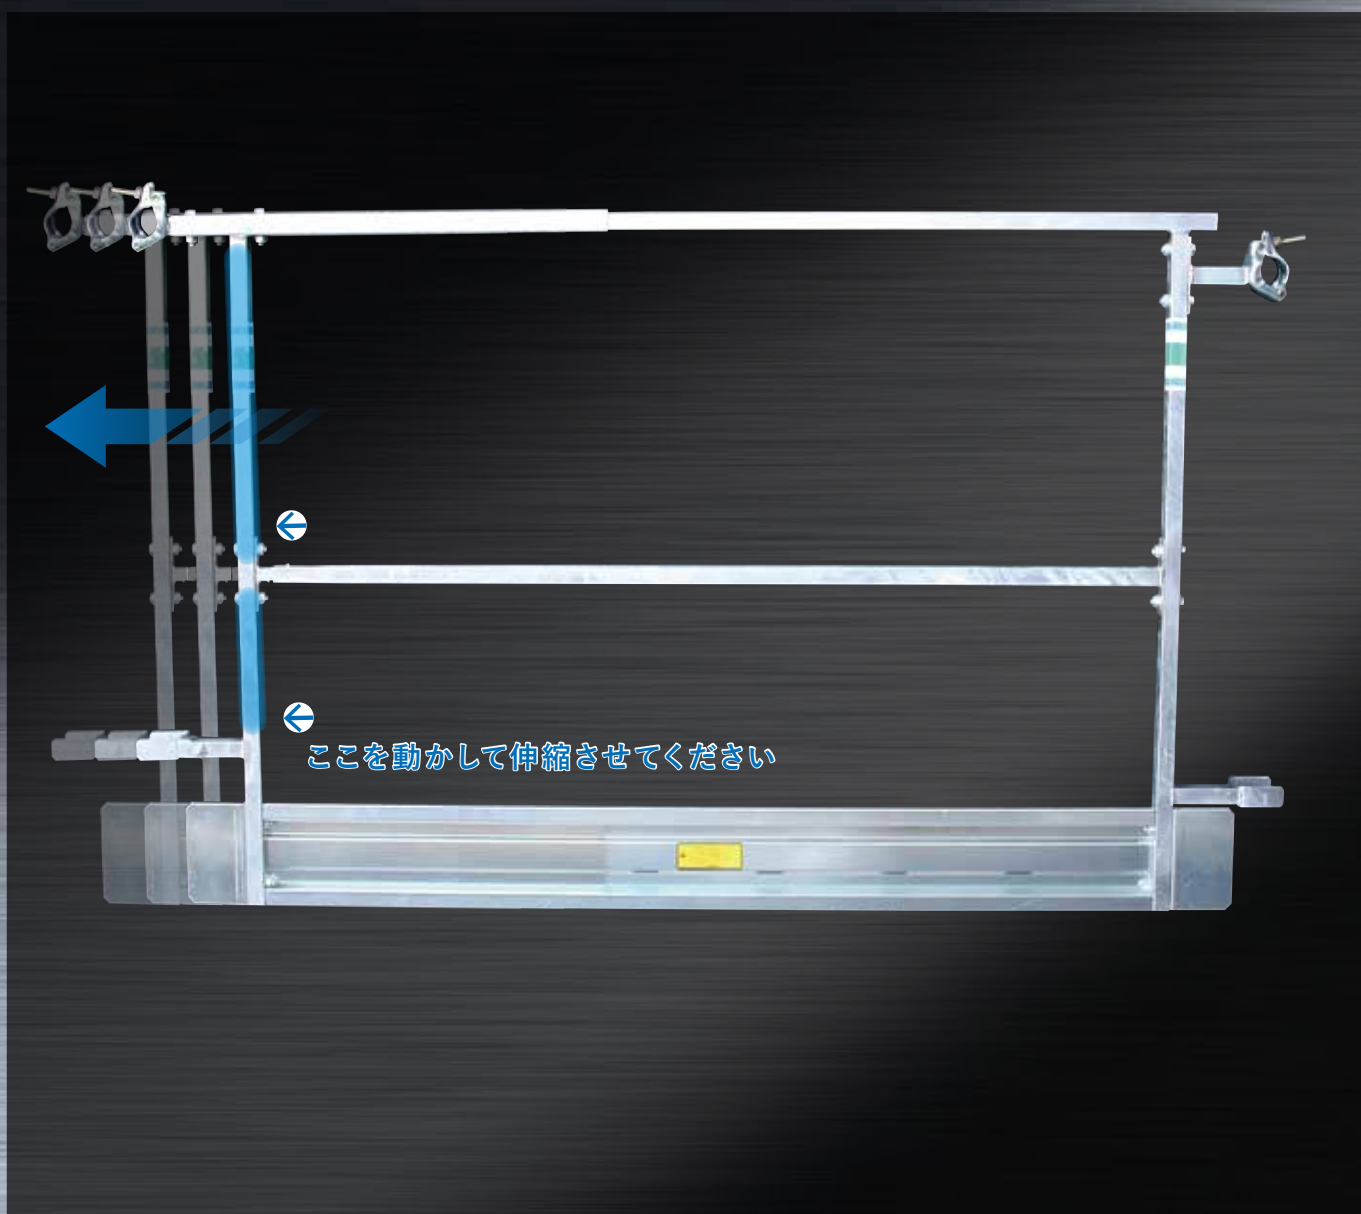

NISSO Pla-one series

プラワンシリーズ PAT.P

安全性と作業性を追求! NISSO番線レスシステム

Pla-one GUARD

プラワンガード(単管足場用伸縮手摺柵)

NISSO

Nisso Industries Co.,Ltd.

手摺、幅木一体で**作業効率アップ!**物を落とす**リスクも軽減!!**

| 商品コード | 商品名称 | a(mm)許容寸法 | b(mm) | c(mm) | d(mm) | e(mm) | 質量(kg) |
|---------|----------------|-------------|-------|-------|-------|-------|--------|
| POG09SG | プラワンガードPOG09SG | 750~1,050 | 1,000 | 500 | 500 | 150 | 9.7 |
| POG12SG | プラワンガードPOG12SG | 1,000~1,350 | 1,000 | 500 | 500 | 150 | 11.4 |
| POG15SG | プラワンガードPOG15SG | 1,300~1,650 | 1,000 | 500 | 500 | 150 | 12.7 |
| POG18SG | プラワンガードPOG18SG | 1,600~1,950 | 1,000 | 500 | 500 | 150 | 14.1 |